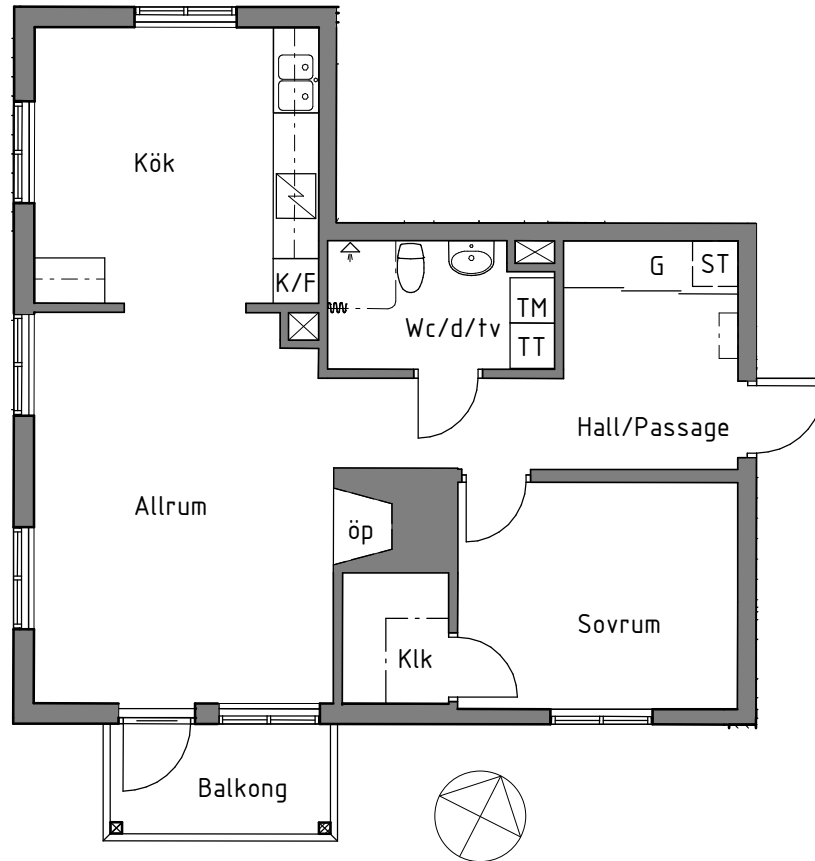

BOBERGSPLAN

2 rok, 66kvm

Plan 1

Gröneborgsgatan 73

Lägenhet A

731001

G	GARDEROB	TM	TVÄTTMASKIN
ST	STÄDSKÅP	TT	TORKTUMLARE
	SPISHÅLL		DUSCHHÖRNA MED DUSCHDRAPERI
K/F	KYL/FRYS		KAPPHYLLA
DM	DISKMASKIN		

A - A

B - B

SKALA 1:100

METER Vid utskrift välj verklig storlek