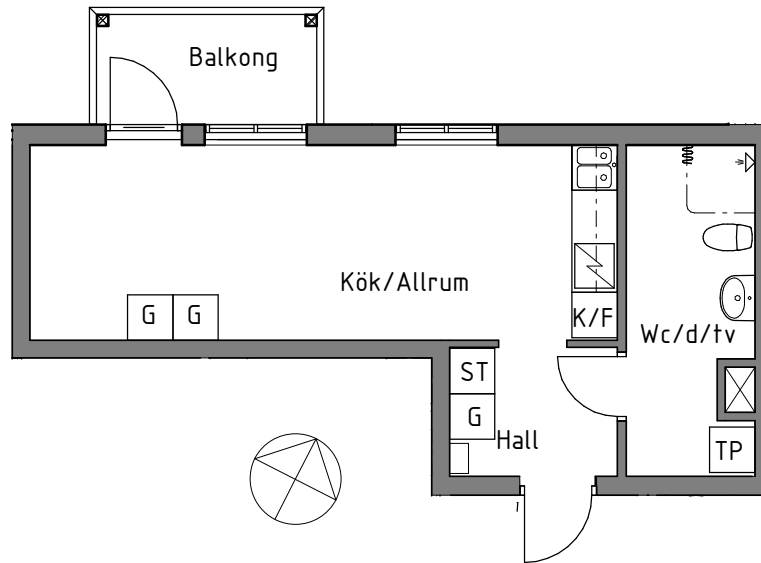

BOBERGSPLAN

1 rok, 31kvm

Plan 1

Gröneborgsgatan 73

Lägenhet B

731002

G	GARDEROB	TM	TVÄTTMASKIN
ST	STÄDSKÅP	TT	TORKTUMLARE
	SPISHÄLL		DUSCHHÖRNA MED DUSCHDRAPERI
K/F	KYL/FRYS		KAPPHYLLA
DM	DISKMASKIN		

A - A

B - B

SKALA 1:100

METER Vid utskrift välj verklig storlek