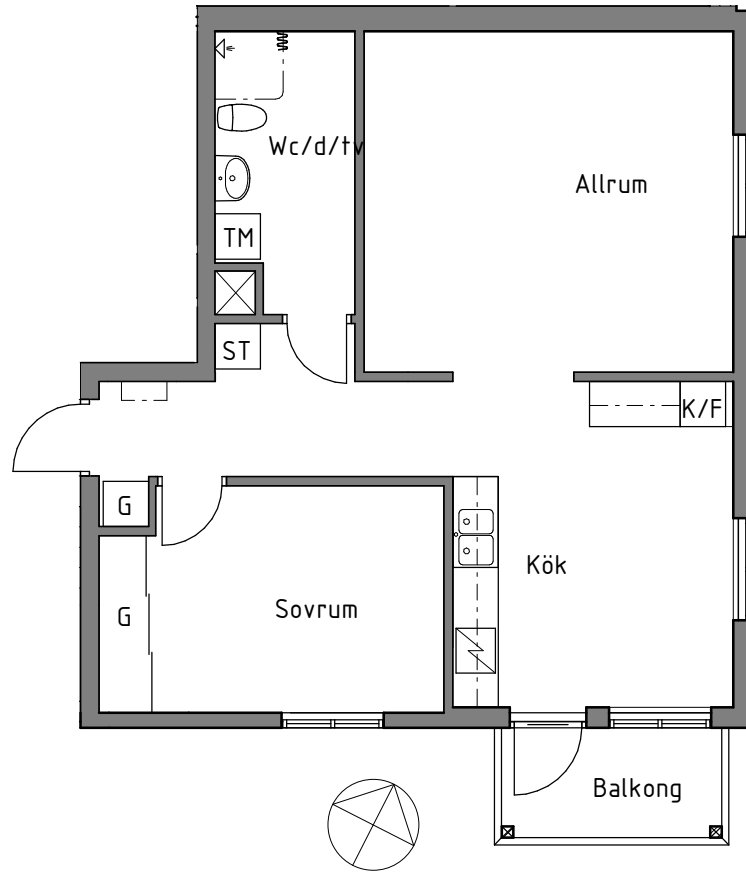

BOBERGSPLAN

2 rok, 67kvm

Plan 1

Gröneborgsgatan 73

Lägenhet C

731003

G	GARDEROB	TM	TVÄTTMASKIN
ST	STÄDSKÅP	TT	TORKTUMLARE
	SPISHÄLL		DUSCHHÖRNA MED DUSCHDRAPERI
K/F	KYL/FRYS		KAPPHYLLA
DM	DISKMASKIN		

A - A

B - B

SKALA 1:100

METER Vid utskrift välj verklig storlek