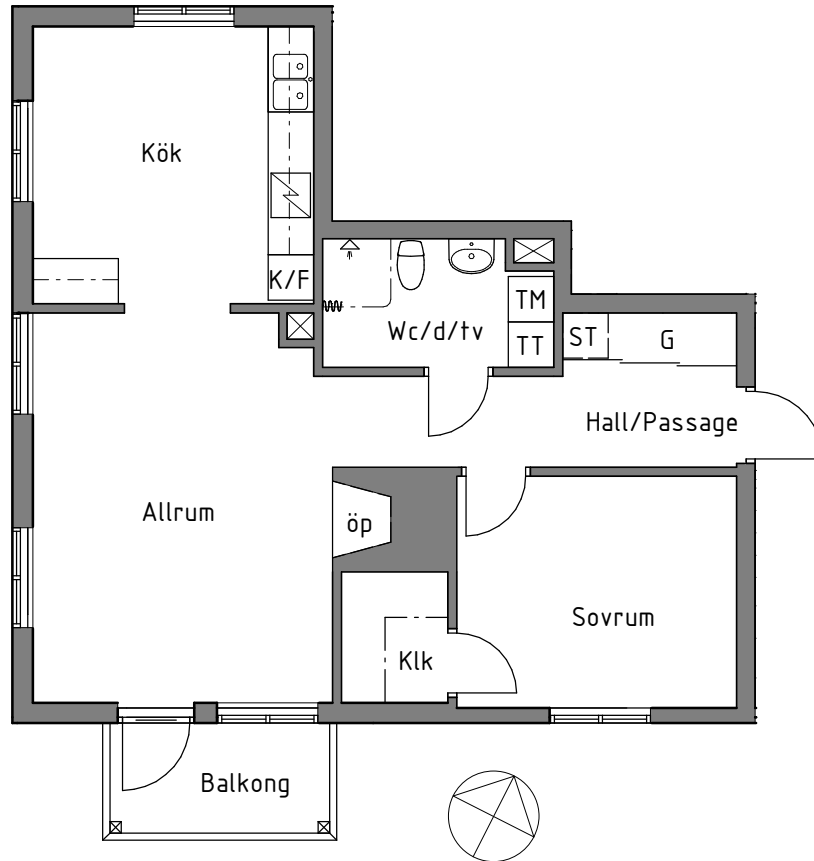

## BOBERGSPLAN

2 rok, 63kvm

Plan 2

Gröneborgsgatan 73

Lägenhet D

731101

<b>G</b>	GARDEROB	<b>TM</b>	TVÄTTMASKIN
<b>ST</b>	STÄDSKÅP	<b>TT</b>	TORKTUMLARE
	SPIHÄLL		DUSCHHÖRNA MED DUSCHDRAPERI
<b>K/F</b>	KYL/FRYS		KAPPHYLLA
<b>DM</b>	DISKMASKIN		

A - A

B - B

SKALA 1:100

METER Vid utskrift välj verklig storlek