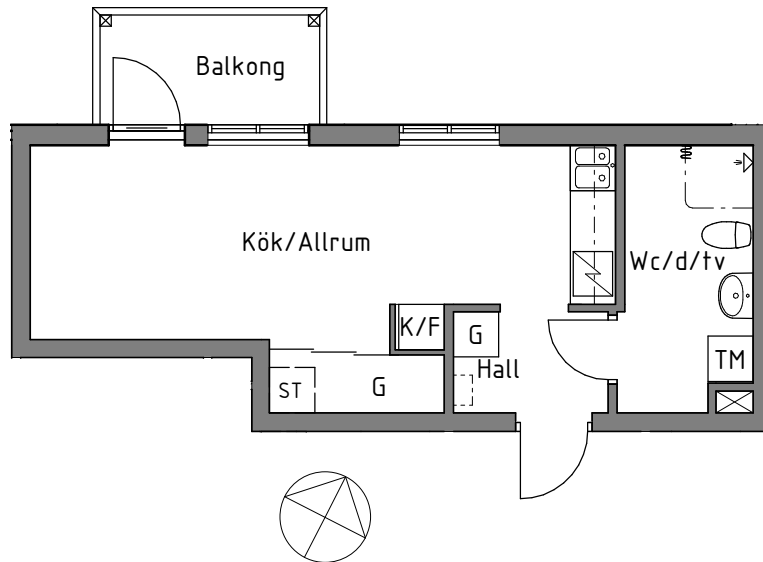

BOBERGSPLAN

1 rok, 30kvm

Plan 1

Gröneborgsgatan 73

Lägenhet E

731102

G	GARDEROB	TM	TVÄTTMASKIN
ST	STÄDSKÅP	TT	TORKTUMLARE
	SPISHÄLL		DUSCHHÖRNA MED DUSCHDRAPERI
K/F	KYL/FRYS		KAPPHYLLA
DM	DISKMASKIN		

A - A

B - B

SKALA 1:100

METER Vid utskrift välj verklig storlek