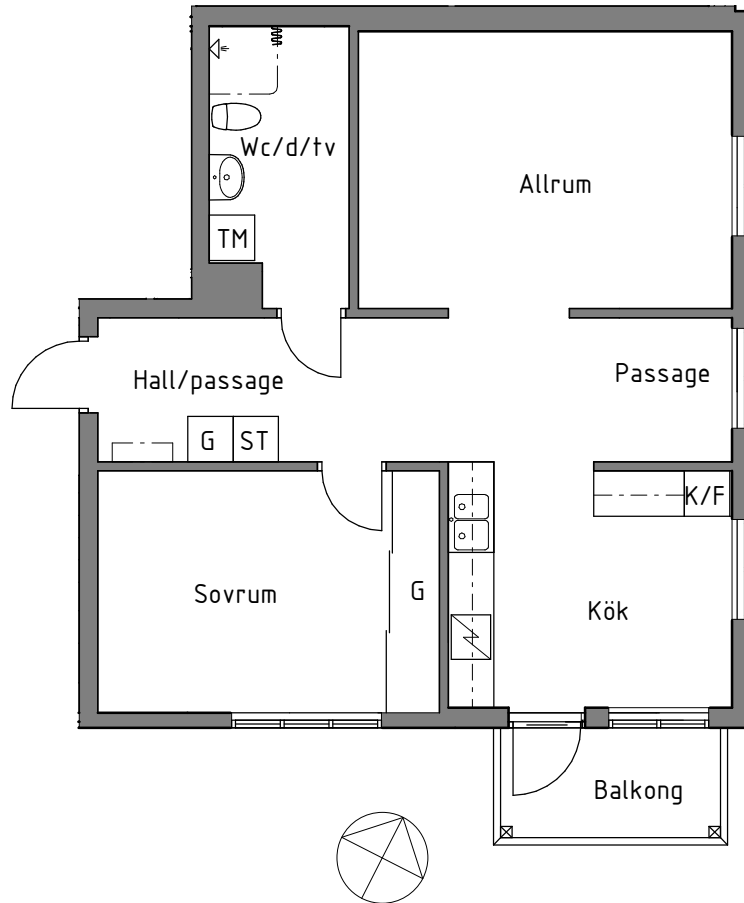

BOBERGSPLAN

2 rok, 69kvm

Plan 2

Gröneborgsgatan 73

Lägenhet F

731103

G	GARDEROB	TM	TVÄTTMASKIN
ST	STÄDSKÅP	TT	TORKTUMLARE
	SPIHÄLL		DUSCHHÖRNA MED DUSCHDRAPERI
K/F	KYL/FRYS		KAPPHYLLA
DM	DISKMASKIN		

A - A

B - B

SKALA 1:100

METER Vid utskrift välj verklig storlek