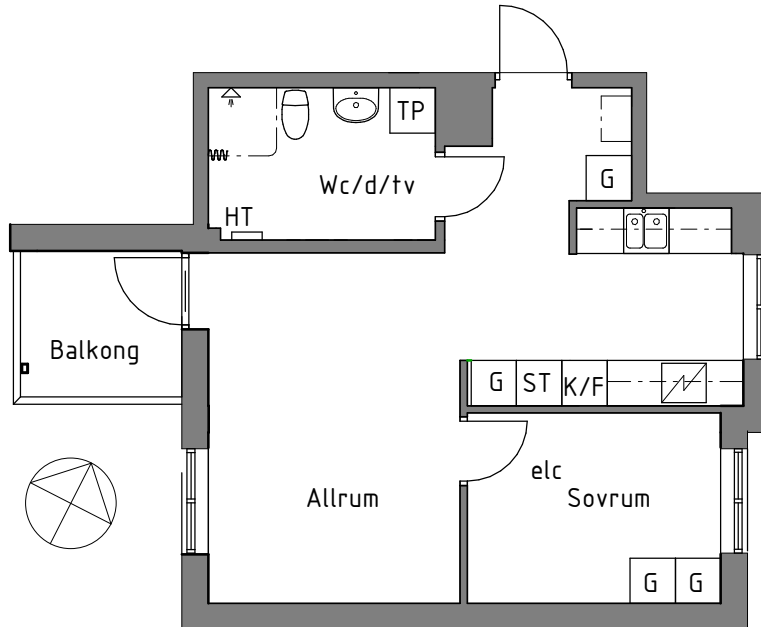

BOBERGSPLAN

2 rok, 45kvm

Plan 1

Gröneborgsgatan 73

Lägenhet G

021001

G	GARDEROB	TM	TVÄTTMASKIN
ST	STÄDSKÅP	TT	TORKTUMLARE
	SPIHÄLL		DUSCHHÖRNA MED DUSCHDRAPERI
K/F	KYL/FRYS		KAPPHYLLA
DM	DISKMASKIN		

A - A

B - B

SKALA 1:100

METER Vid utskrift välj verklig storlek