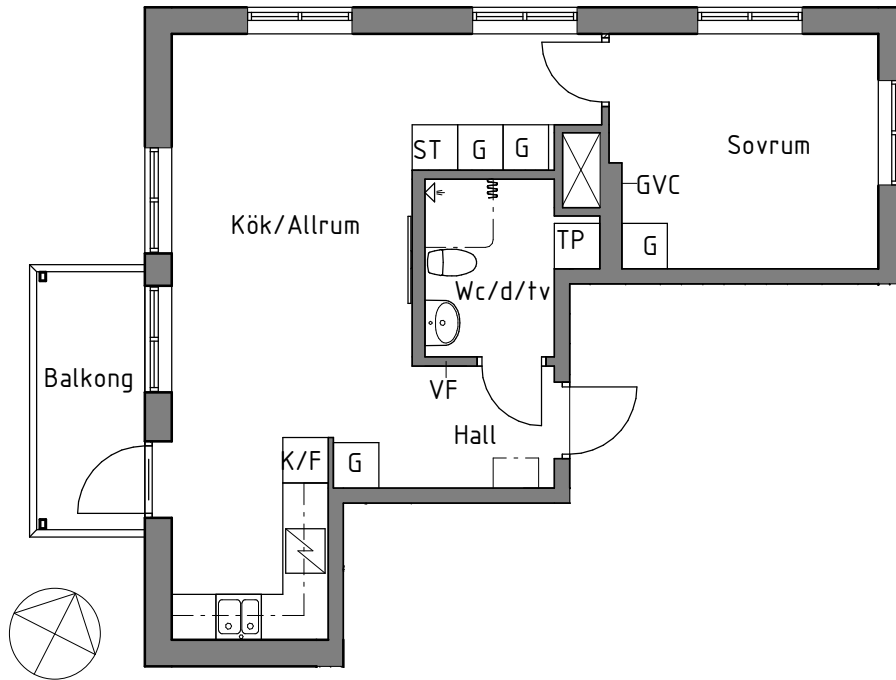

## BOBERGSPLAN

2 rok, 47kvm

Plan 1

Lägenhet H

021002

<b>G</b>	GARDEROB	<b>TM</b>	TVÄTTMASKIN
<b>ST</b>	STÄDSKÅP	<b>TT</b>	TORKTUMLARE
	SPISHÄLL		DUSCHHÖRNA MED DUSCHDRAPERI
<b>K/F</b>	KYL/FRYS		KAPPHYLLA
<b>DM</b>	DISKMASKIN		

A - A

B - B

SKALA 1:100

METER Vid utskrift välj verklig storlek