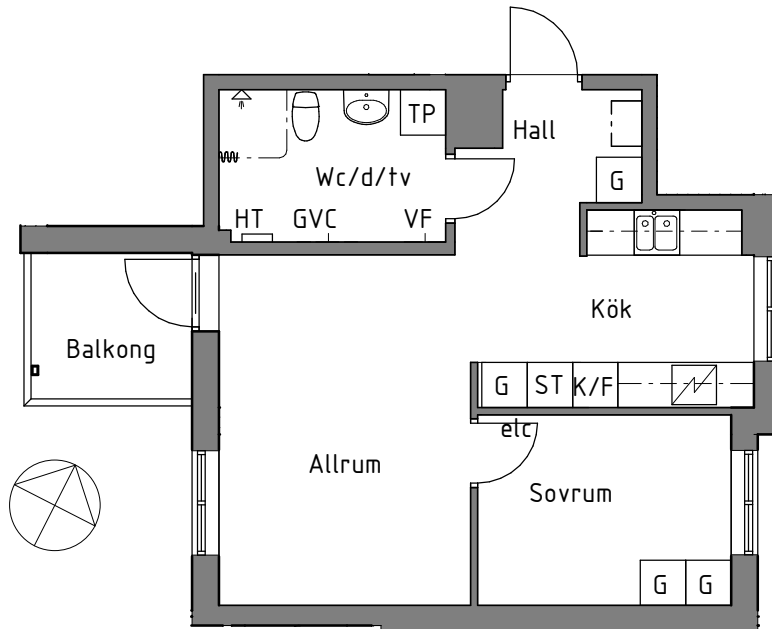

BOBERGSPLAN

2 rok, 45kvm

Plan 2

Lägenhet I

021101

G	GARDEROB	TM	TVÄTTMASKIN
ST	STÄDSKÅP	TT	TORKTUMLARE
	SPIHÄLL		DUSCHHÖRNA MED DUSCHDRAPERI
K/F	KYL/FRYS		KAPPHYLLA
DM	DISKMASKIN		

A - A

B - B

SKALA 1:100

METER Vid utskrift välj verklig storlek