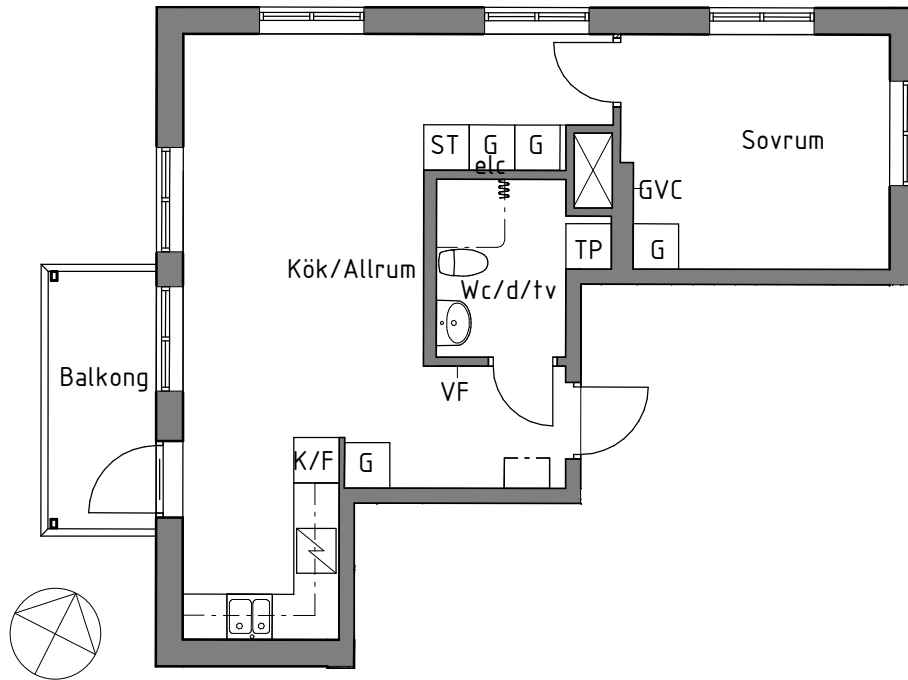

## BOBERGSPLAN

2 rok, 47kvm

Plan 2

Lägenhet J

021102

- G GARDEROB
- ST STÄDSKÅP
- / SPISHÄLL
- K/F KYL/FRYS
- DM DISKMASKIN

- TM TVÄTTMASKIN
- TT TORKTUMLARE
- ◁ DUSCHHÖRNA MED DUSCHDRAPERI
- KAPPHYLLA

A - A

B - B

SKALA 1:100

METER Vid utskrift välj verklig storlek