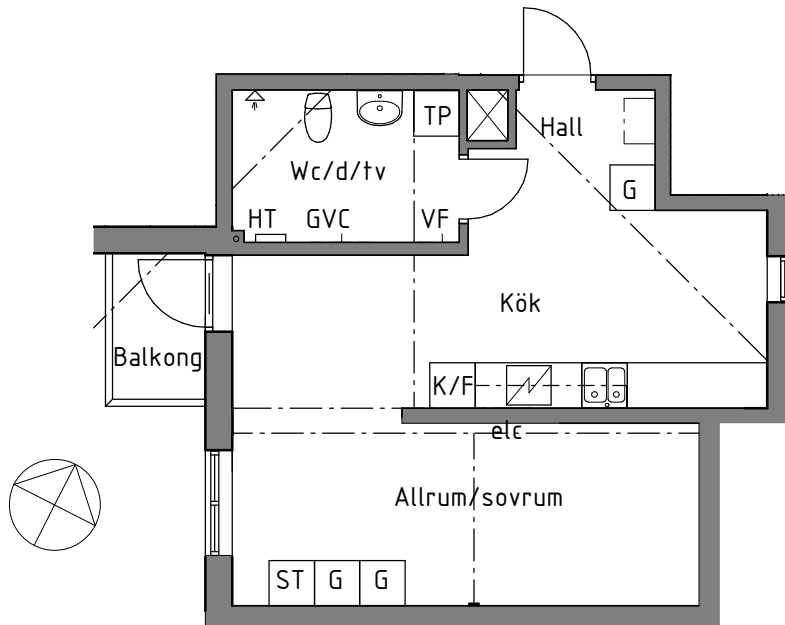

BOBERGSPLAN

1 rok, 41kvm

Plan 3

Lägenhet K

021201

- | | |
|----------------------|-----------------------------|
| G GARDEROB | TM TVÄTTMASKIN |
| ST STÄDSKÅP | TT TORKTUMLARE |
| SPISHÄLL | DUSCHHÖRNA MED DUSCHDRAPERI |
| K/F KYL/FRYS | KAPPHYLLA |
| DM DISKMASKIN | |

A - A

B - B

SKALA 1:100

METER Vid utskrift välj verklig storlek