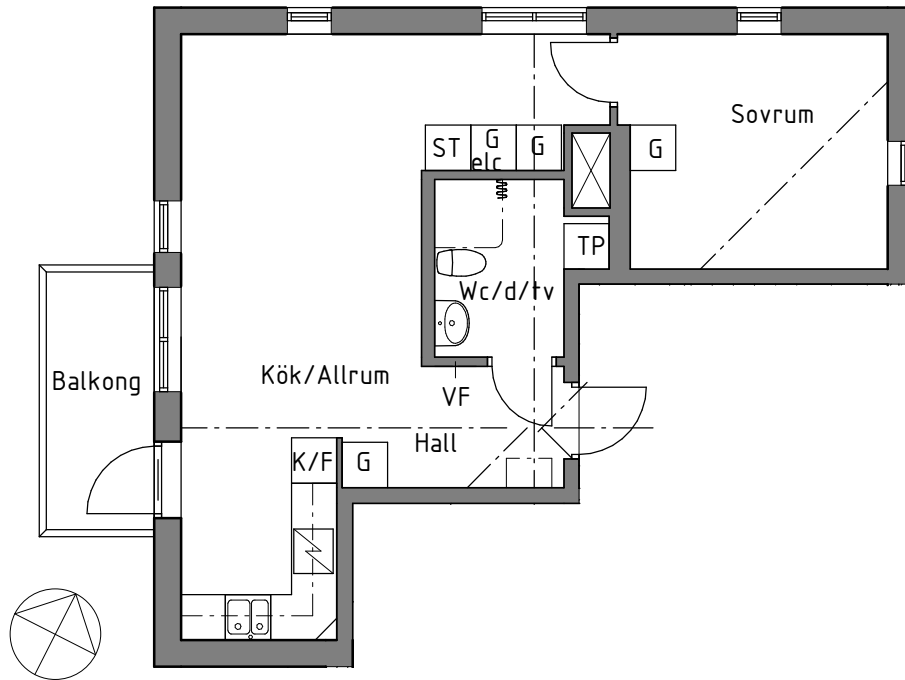

BOBERGSPLAN

2 rok, 47kvm

Plan 3

Lägenhet L

021202

G	GARDEROB	TM	TVÄTTMASKIN
ST	STÄDSKÅP	TT	TORKTUMLARE
	SPISHÄLL		DUSCHHÖRNA MED DUSCHDRAPERI
K/F	KYL/FRYS		KAPPHYLLA
DM	DISKMASKIN		

A - A

B - B

SKALA 1:100

METER Vid utskrift välj verklig storlek